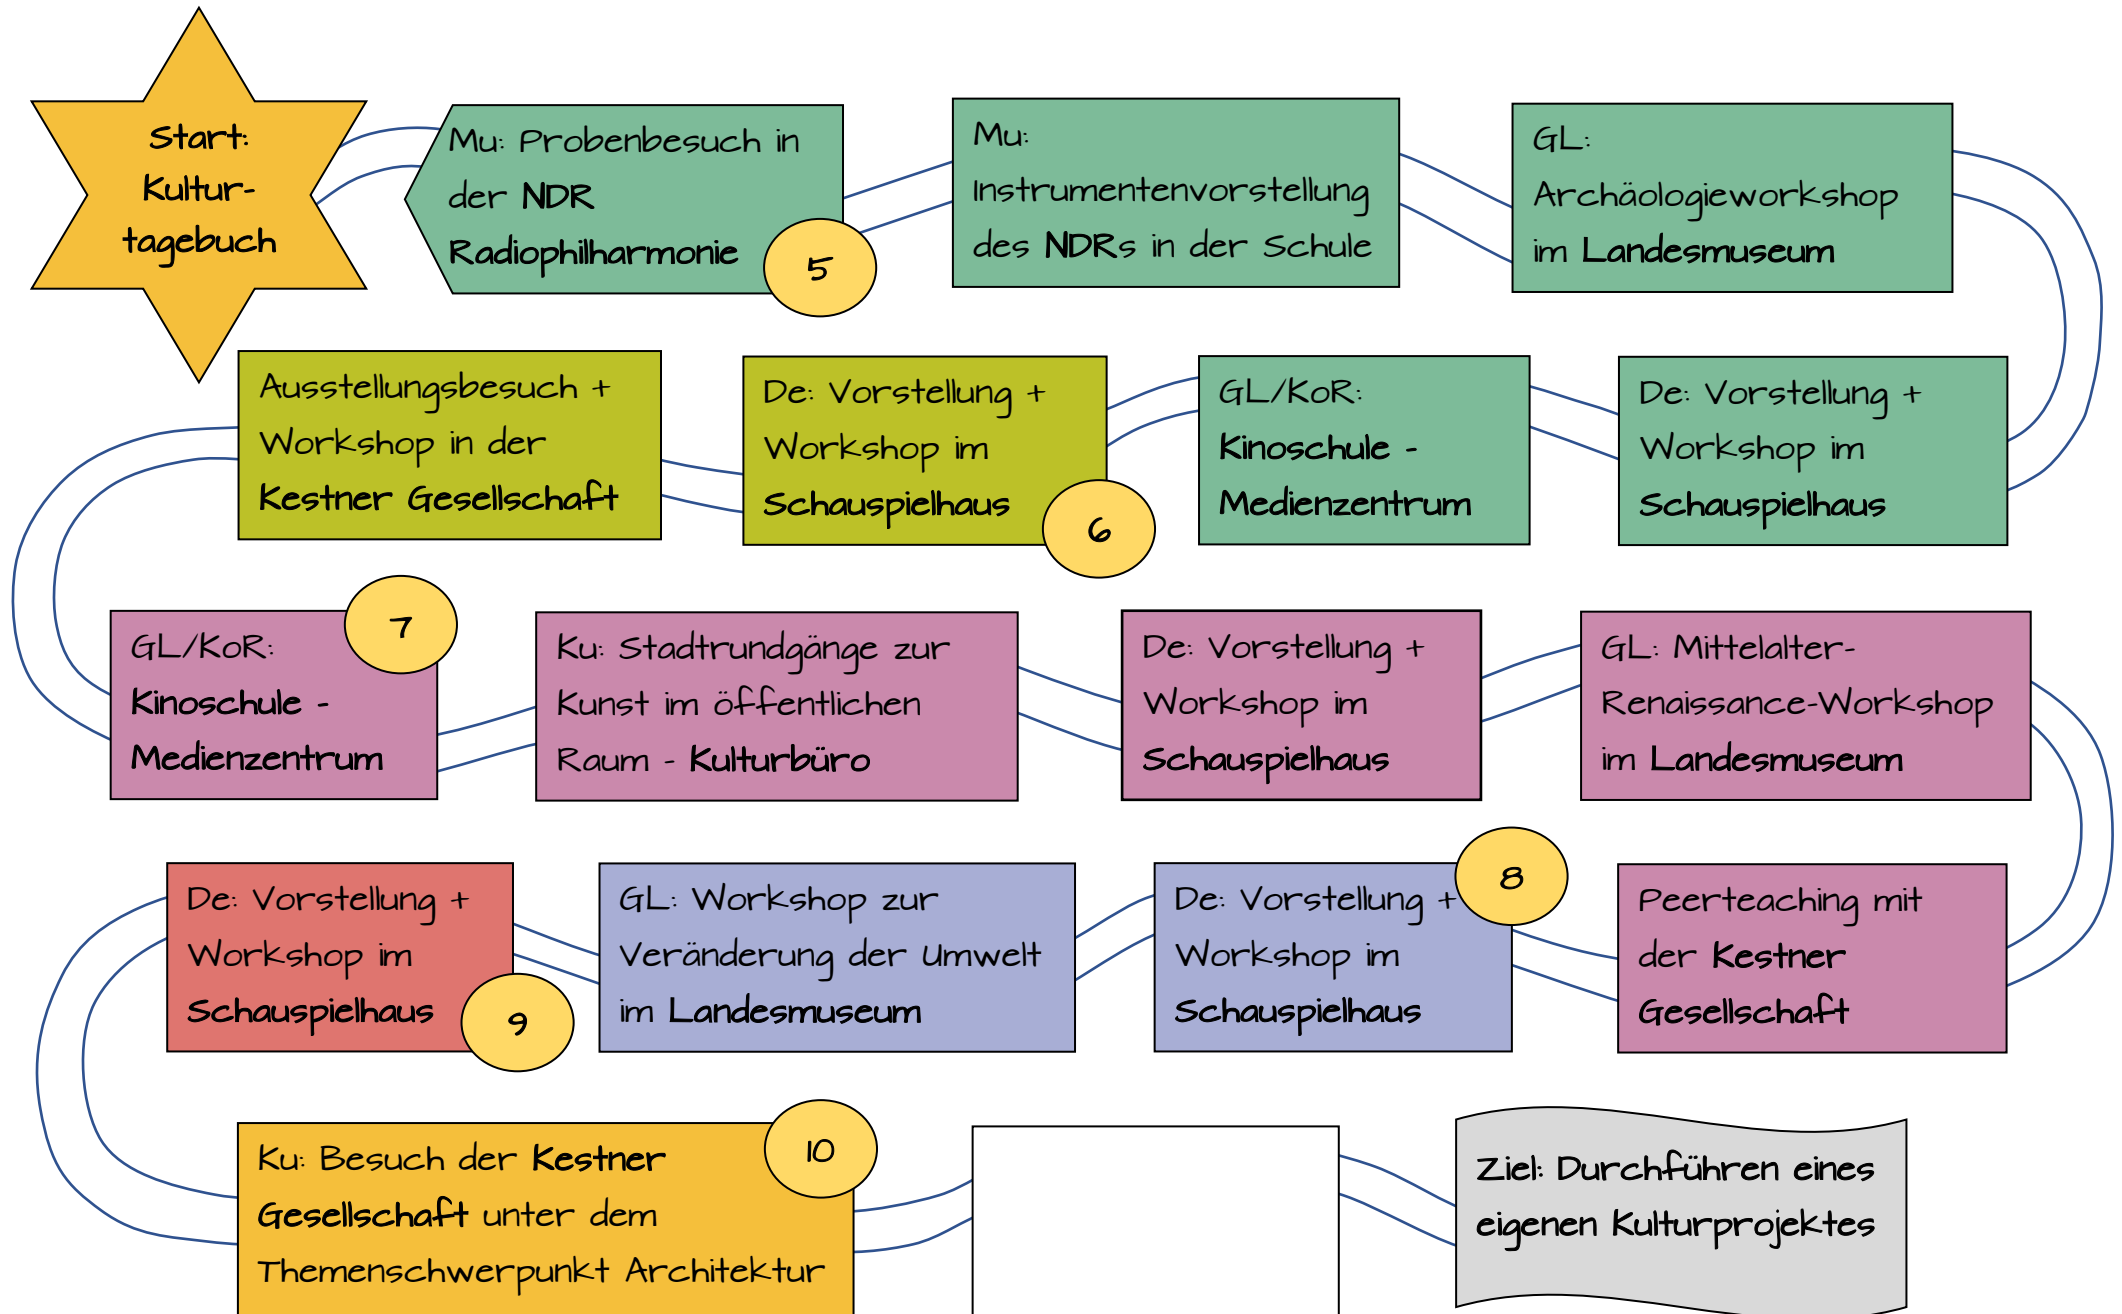

Kulturfahrplan

Projektphasen

Jg	Sep - Okt		Nov - Dez	Jan - März		Apr - Jun
5	Projektwoche zum Jahrgangsnamen			Jahrgangsübergreifende Projektwoche zum Thema „Gesellschaft-Gemeinschaft“		Fächerübergreifendes Projekt: Natur Kooperationspartner: Landesmuseum
6		Fächerübergreifendes Projekt: Mystische Welt der Meere Kooperationspartner: Landesmuseum				
7	Projektwoche zum Jahrgangsnamen			Projektwoche zum Thema „Theater“	Fächerübergreifendes Projekt: Ernährung Kooperationspartner: Landesmuseum	
8				Projektwoche zum Thema „Hannover kulturell entdecken“	Werkstattphase ProBeruf	Fächerübergreifendes Projekt: Industrie Kooperationspartner: Rosebusch Verlassenschaften
9	Betriebspraktikum Nr. 1			Betriebspraktikum Nr. 2		Fächerübergreifendes Projekt: Erinnerungskultur Kooperationspartner: Gedenkstätte Ahlem
10				Projektwoche mit intensiver Vorbereitung auf die Abschlussprüfungen		Fächerübergreifendes Projekt: Evolution Kooperationspartner: Landesmuseum

Herbstferien

Weihnachtsferien

Osterferien